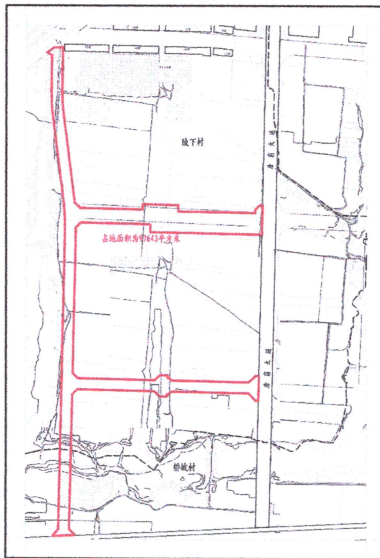

翼城县人民政府 征收土地预告

翼征地预〔2023〕3号

为进一步服务县域经济社会发展，根据《中华人民共和国土地管理法》等相关规定，决定启动征收土地1个地块，共9.7643公顷（合146.46亩），涉及唐兴镇、南唐乡2个乡镇，陵下村、春安村、云唐村3个村。现将拟征地有关事项公告如下：

一、征收范围

详见下图

二、征收目的

成片开发建设需要

三、开展土地现状调查的安排